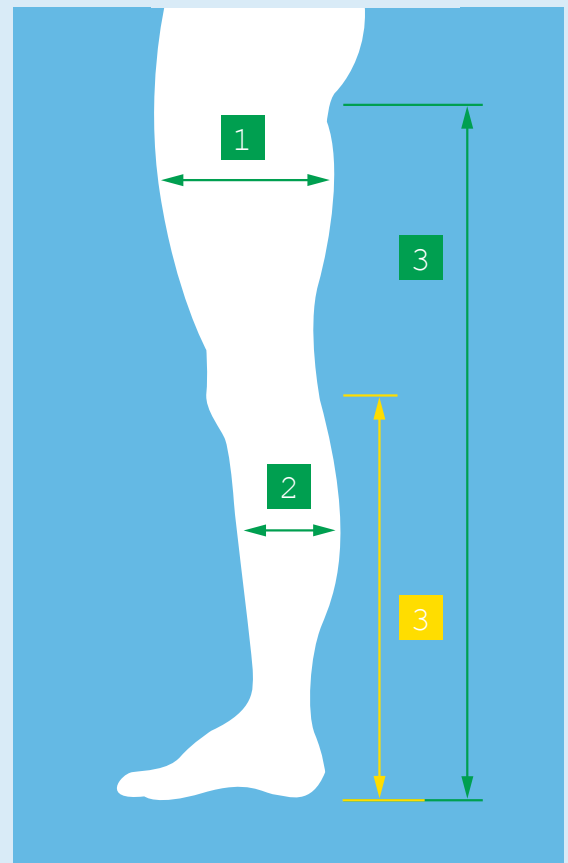

T.E.D.™ anti-emboli-strømper MÅLSKEMA - DETAIL

BRUGSANVISNING

1
Før hånden ind i strømpen og tag fat i hældelen.

2
Vend vrangen ud på strømpen.

3
Anbring strømpen på foden. Anbring tåhullet, så det hænger under tæerne. Kontrollér, at patientens hæl er centreret i hældelen.

4
Når lægdelen er ført på, skal strømpen drejes indad, hvor trykket brydes, så kilen placeres over arteria femoralis (mod lårets inderside). Stingskiftet i skridtlængdestrømpen skal være 3-5 cm under knæet (toppen af knæstrømpen skal være 3-5 cm under knæet).

MÅLTAGNING

Måltagning : De ovenstående numrer kan findes i Målskemaet på bagsiden.

KNÆLANGE

Lægomkreds 2	Lægstr.	Benlængde 3	Genbestillings nummer HVID	Genbestillings nummer BEIGE	Genbestillings nummer SORT	Salgsenhed	Farve		
							Tå	Top	
Mindre end 30,5cm	SMALL	Mindre end 41cm	NORMAL	7071	BEI7071	BLK7071	1 par		
		41cm og mere	X-LANG	7339	BEI7339	BLK7339	1 par		
30,5cm til 38cm	MEDIUM	Mindre end 43cm	NORMAL	7115	BEI7115	BLK7115	1 par		
		43cm og mere	X-LANG	7480	BEI7480	BLK7480	1 par		
38cm til 44,5cm	LARGE	Mindre end 46cm	NORMAL	7203	BEI7203	BLK7203	1 par		
		46cm og mere	X-LANG	7594	BEI7594	BLK7594	1 par		
44,5cm til 51cm	X-LARGE	Mindre end 46cm	NORMAL	7604	BEI7604	BLK7604	1 par		
		46cm og mere	X-LANG	7802	BEI7802	BLK7802	1 par		
51cm til 58,4cm	XX-LARGE	Mindre end 46cm	NORMAL	7470	Findes ikke i beige	Findes ikke i sort	1 par		
		46cm og mere	X-LANG	7471	Findes ikke i beige	Findes ikke i sort	1 par		
58,5cm til 66cm	XXX-LARGE	Mindre end 46cm	NORMAL	7472	Findes ikke i beige	Findes ikke i sort	1 par		
		46cm og mere	X-LANG	7473	Findes ikke i beige	Findes ikke i sort	1 par		