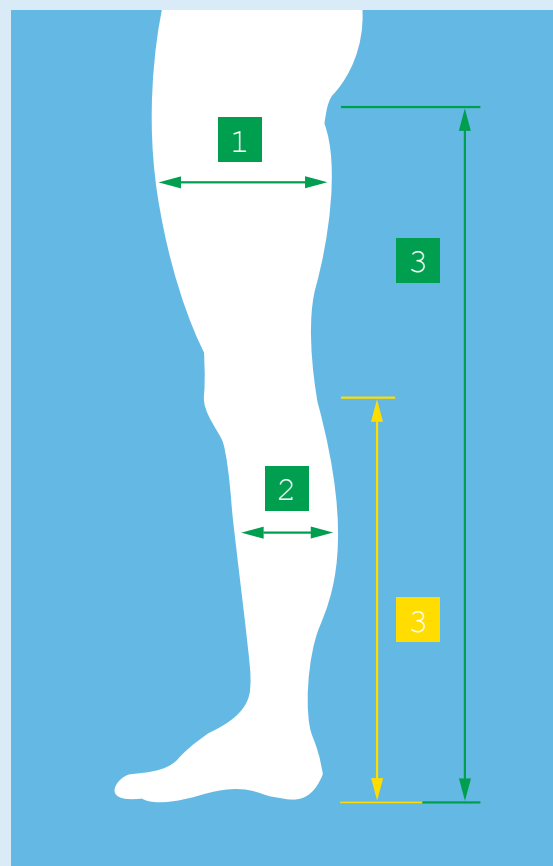

T.E.D.™ anti-emboli-strømper MÅLSKEMA - GROSSIST

BRUGSANVISNING

1
Før hånden ind i strømpen og tag fat i hældelen.

2
Vend vrangen ud på strømpen.

3
Anbring strømpen på foden. Anbring tåhullet, så det hænger under tæerne. Kontrollér, at patientens hæl er centreret i hældelen.

4
Når lægdelen er ført på, skal strømpen drejes indad, hvor trykket brydes, så kilen placeres over arteria femoralis (mod lårets inderside). Stingskiftet i skridtlængdestrømper skal være 3-5 cm under knæet (toppen af knæstrømper skal være 3-5 cm under knæet).

MÅLTAGNING

Måltagning : De ovenstående numrer kan findes i Målskemaet på bagsiden.

KNÆLANGE

Lægomkreds 2	Lægstr.	Benlængde 3	Genbestillings nummer HVID	Genbestillings nummer BEIGE	Genbestillings nummer SORT	Salgsenhed	Farve	
							Tå	Top
Mindre end 30,5cm	SMALL	Mindre end 41cm NORMAL	750471	799924	200345	1 par		
		41cm og mere X-LANG	750513	799957	200022	1 par		
30,5cm til 38cm	MEDIUM	Mindre end 43cm NORMAL	750489	799932	200066	1 par		
		43cm og mere X-LANG	750521	799965	200048	1 par		
38cm til 44,5cm	LARGE	Mindre end 46cm NORMAL	750497	799940	200014	1 par		
		46cm og mere X-LANG	750539	799973	200055	1 par		
44,5cm til 51cm	X-LARGE	Mindre end 46cm NORMAL	750505	799981	200147	1 par		
		46cm og mere X-LANG	764506	799999	200162	1 par		
51cm til 58,4cm	XX-LARGE	Mindre end 46cm NORMAL	7470	Findes ikke i beige	Findes ikke i sort	1 par		
		46cm og mere X-LANG	7471	Findes ikke i beige	Findes ikke i sort	1 par		
58,5cm til 66cm	XXX-LARGE	Mindre end 46cm NORMAL	7472	Findes ikke i beige	Findes ikke i sort	1 par		
		46cm og mere X-LANG	7473	Findes ikke i beige	Findes ikke i sort	1 par		